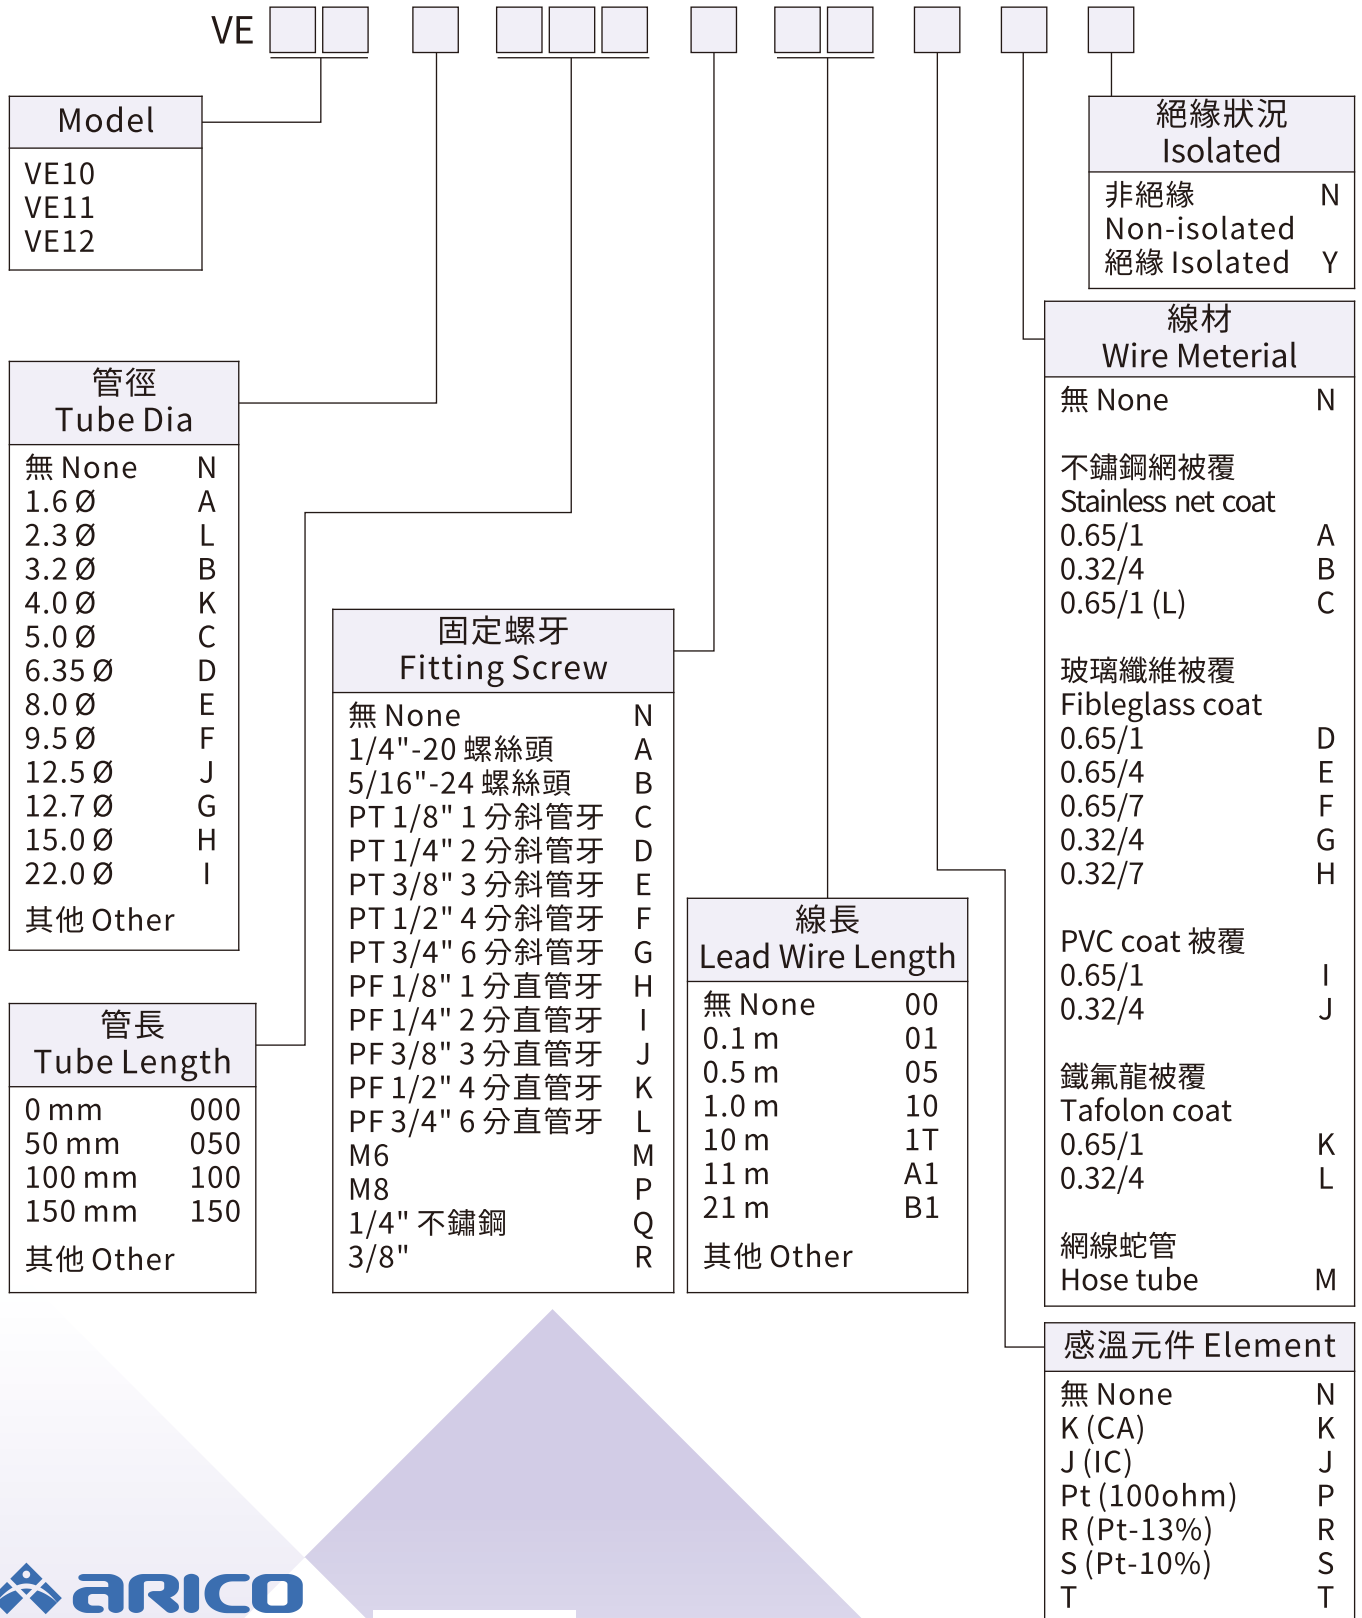

訂購碼 Order Code

總公司【Headquarters】

+886-2-2910-1266

+886-2-2915-9434

info@arico.com.tw

231028 新北市新店區寶橋路 235 巷 1 弄 1 號 8 樓
8F., No. 1, Alley 1, Lane 235, Baoqiao Rd.,
Xindian Dist., New Taipei City 231028, Taiwan

www.arico.com.tw/www.arico.tw

台北工廠【Taipei Factory】

+886-2-2910-1077

+886-2-2910-1056

台中分公司【Taichung Branch】

+886-4-2291-7011

+886-4-2292-4021

台南分公司【Tainan Branch】

+886-6-253-9940

+886-6-253-9945

華南總經銷

東莞亞洛克【Dongguan】

+86-769-8390-2101~3

+86-769-8398-8791

華東總經銷

上海瑞昂【Shanghai】

+86-21-6111-5256~9

+86-21-6227-0065