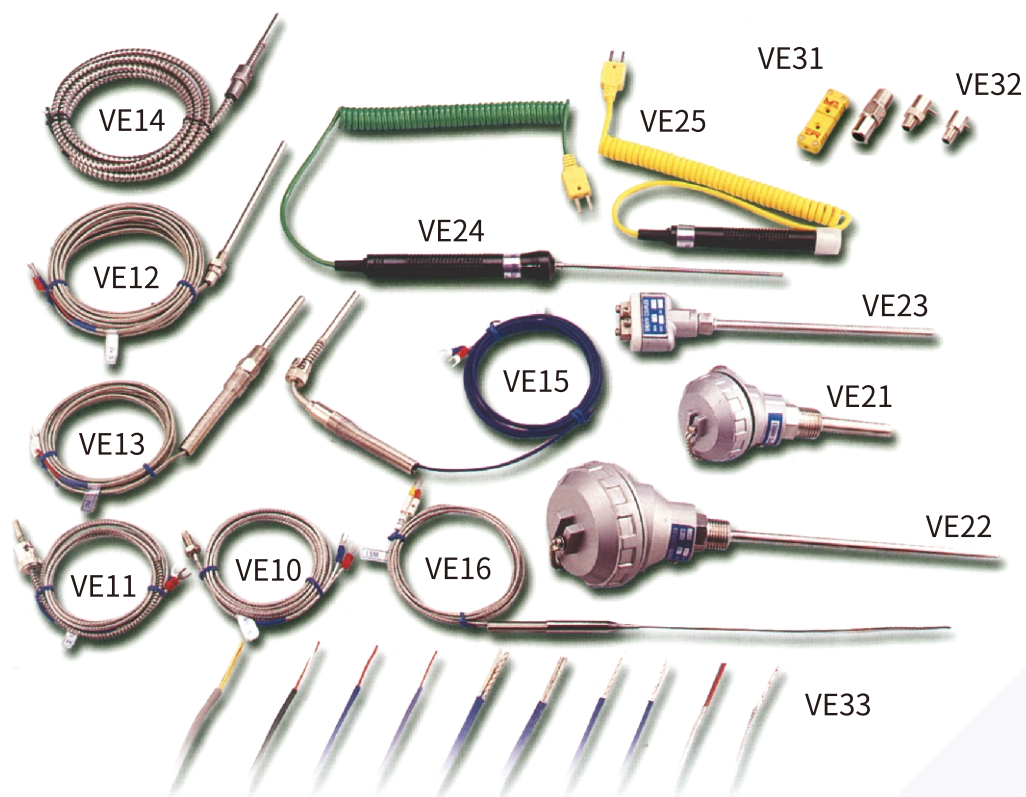

感溫線 Thermocouple

<p>VE10 Screw type</p>	<p>VE11 Push lock type</p>
<p>VE12 Inserting type</p>	<p>VE13 Inserting type</p>
<p>VE14 Push lock type</p>	<p>VE15 Push lock type</p>
<p>VE16 Sheath type</p>	<p>VE21 Box type</p>
<p>VE22 Box type</p>	<p>VE23 Exposed terminal type</p>